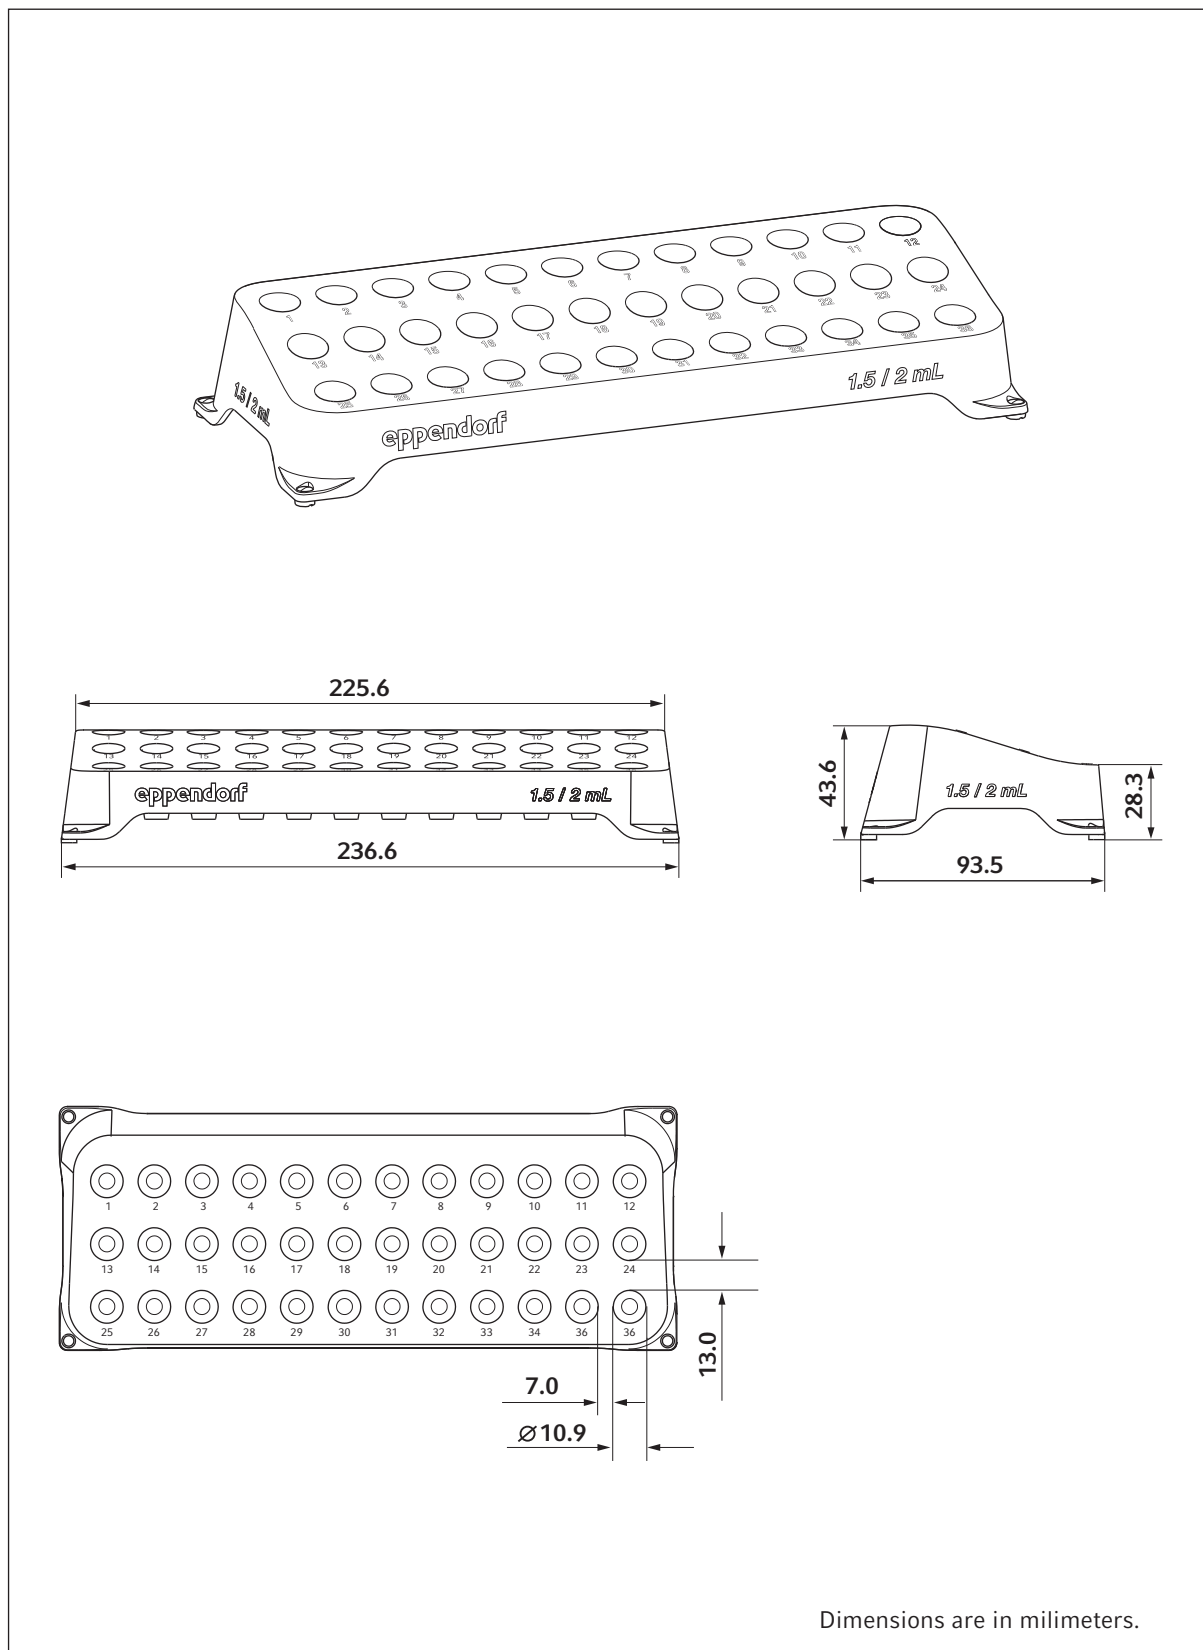

## Technical Data Sheet

Eppendorf Tube Rack 1.5 mL/2 mL

English (EN)

Your local distributor: [www.eppendorf.com/contact](http://www.eppendorf.com/contact)

Eppendorf AG · Barkhausenweg 1 · 22339 Hamburg · Germany  
[eppendorf@eppendorf.com](mailto:eppendorf@eppendorf.com) · [www.eppendorf.com](http://www.eppendorf.com)